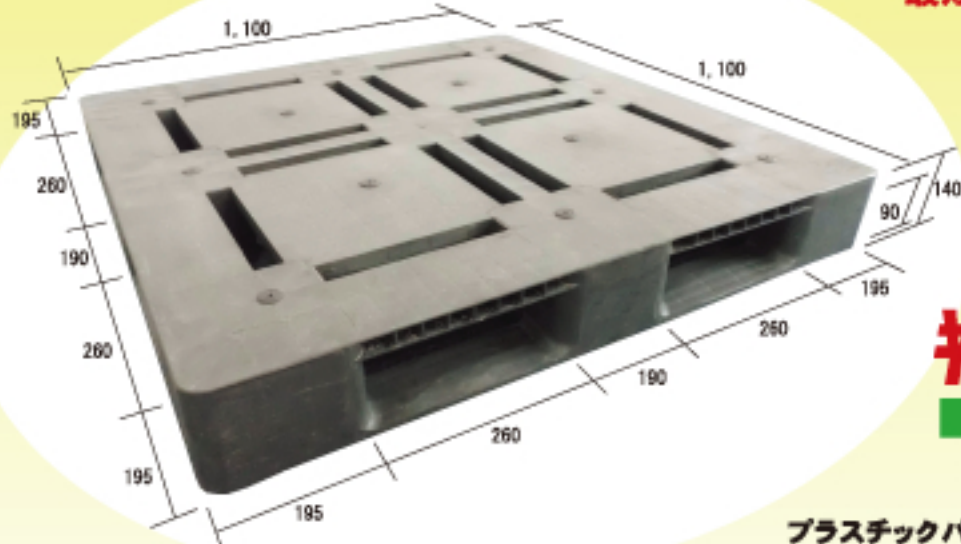

工場・物流センターや
リサイクル施設での運搬・荷役作業に

分別提案

プラスチックパレット

即日発送

リレーバッグの運搬をはじめ、製品出荷や工場間輸送・倉庫内保管などに最適！

最短翌日納入 地域により納入日が異なります。詳しくはお問い合わせください。

再生プラスチック材料を
100%使用した
資源循環型パレットです

¥3,500/枚

送料込・税別

1枚から低価格にてご提供!

ハンドリフト・フォークリフト使用可能

裏面

プラスチックパレット リレーパレット R-1

寸法	1,100mm × 1,100mm × 140mm
積載荷重	1t用
形式	片面使用・4方差し
材質	容器包装リサイクル材
重量	18.5kg

ご注文の方は下記ご注文フォームに必要事項をご記入の上、FAXにて送信してください。

ご注文フォーム		ご記入日	月	日
ご注文枚数	リレーパレット 1,100mm × 1,100mm × 140mm			
お支払方法	<input type="checkbox"/> 代金引換 <input type="checkbox"/> 銀行振込 (請求書到着後 7日以内) <small>手数料弊社負担</small>	枚 販売単位/1枚	(価格は原則として送料込・税別です。ただし一部地域では別途送料を申し受ける場合がございます。)	
ご住所	〒			
貴社名	部署名			
ご担当	(必ずご記入ください)	TEL	FAX	
メッセージ欄	ご希望の納入先がある場合は、納入先名・ご住所・電話番号・ご担当者名をご記入ください。			