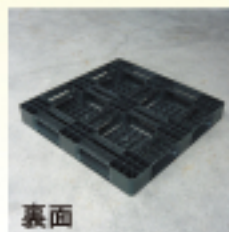

工場・物流センターや
リサイクル施設での運搬・荷役作業に

分別提案

プラスチックパレット

即日発送

リレーバッグの運搬をはじめ、製品出荷や工場間輸送・倉庫内保管などに最適！

最短翌日納入 地域により納入日が異なります。詳しくはお問い合わせください。

再生プラスチック材料を
100%使用した
資源循環型パレットです

¥3,500/枚

送料込・税別

1枚から低価格にてご提供!

ハンドリフト・フォークリフト使用可能

裏面

プラスチックパレット リレーパレット R-1

寸法	1,100mm × 1,100mm × 140mm
積載荷重	1t用
形式	片面使用・4方差し
材質	容器包装リサイクル材
重量	18.5kg

ご注文の方は下記ご注文フォームに必要事項をご記入の上、FAXにて送信してください。

ご注文フォーム		ご記入日	月	日
ご注文枚数	リレーパレット 1,100mm × 1,100mm × 140mm			
お支払方法	<input type="checkbox"/> 代金引換 <input type="checkbox"/> 銀行振込 (請求書到着後 7日以内) <small>手数料弊社負担</small>	枚 販売単位/1枚	(価格は原則として送料込・税別です。ただし一部地域では別途送料を申し受ける場合がございます。)	
ご住所	〒			
貴社名	部署名			
ご担当	(必ずご記入ください)	TEL	FAX	
メッセージ欄	ご希望の納入先がある場合は、納入先名・ご住所・電話番号・ご担当者名をご記入ください。			